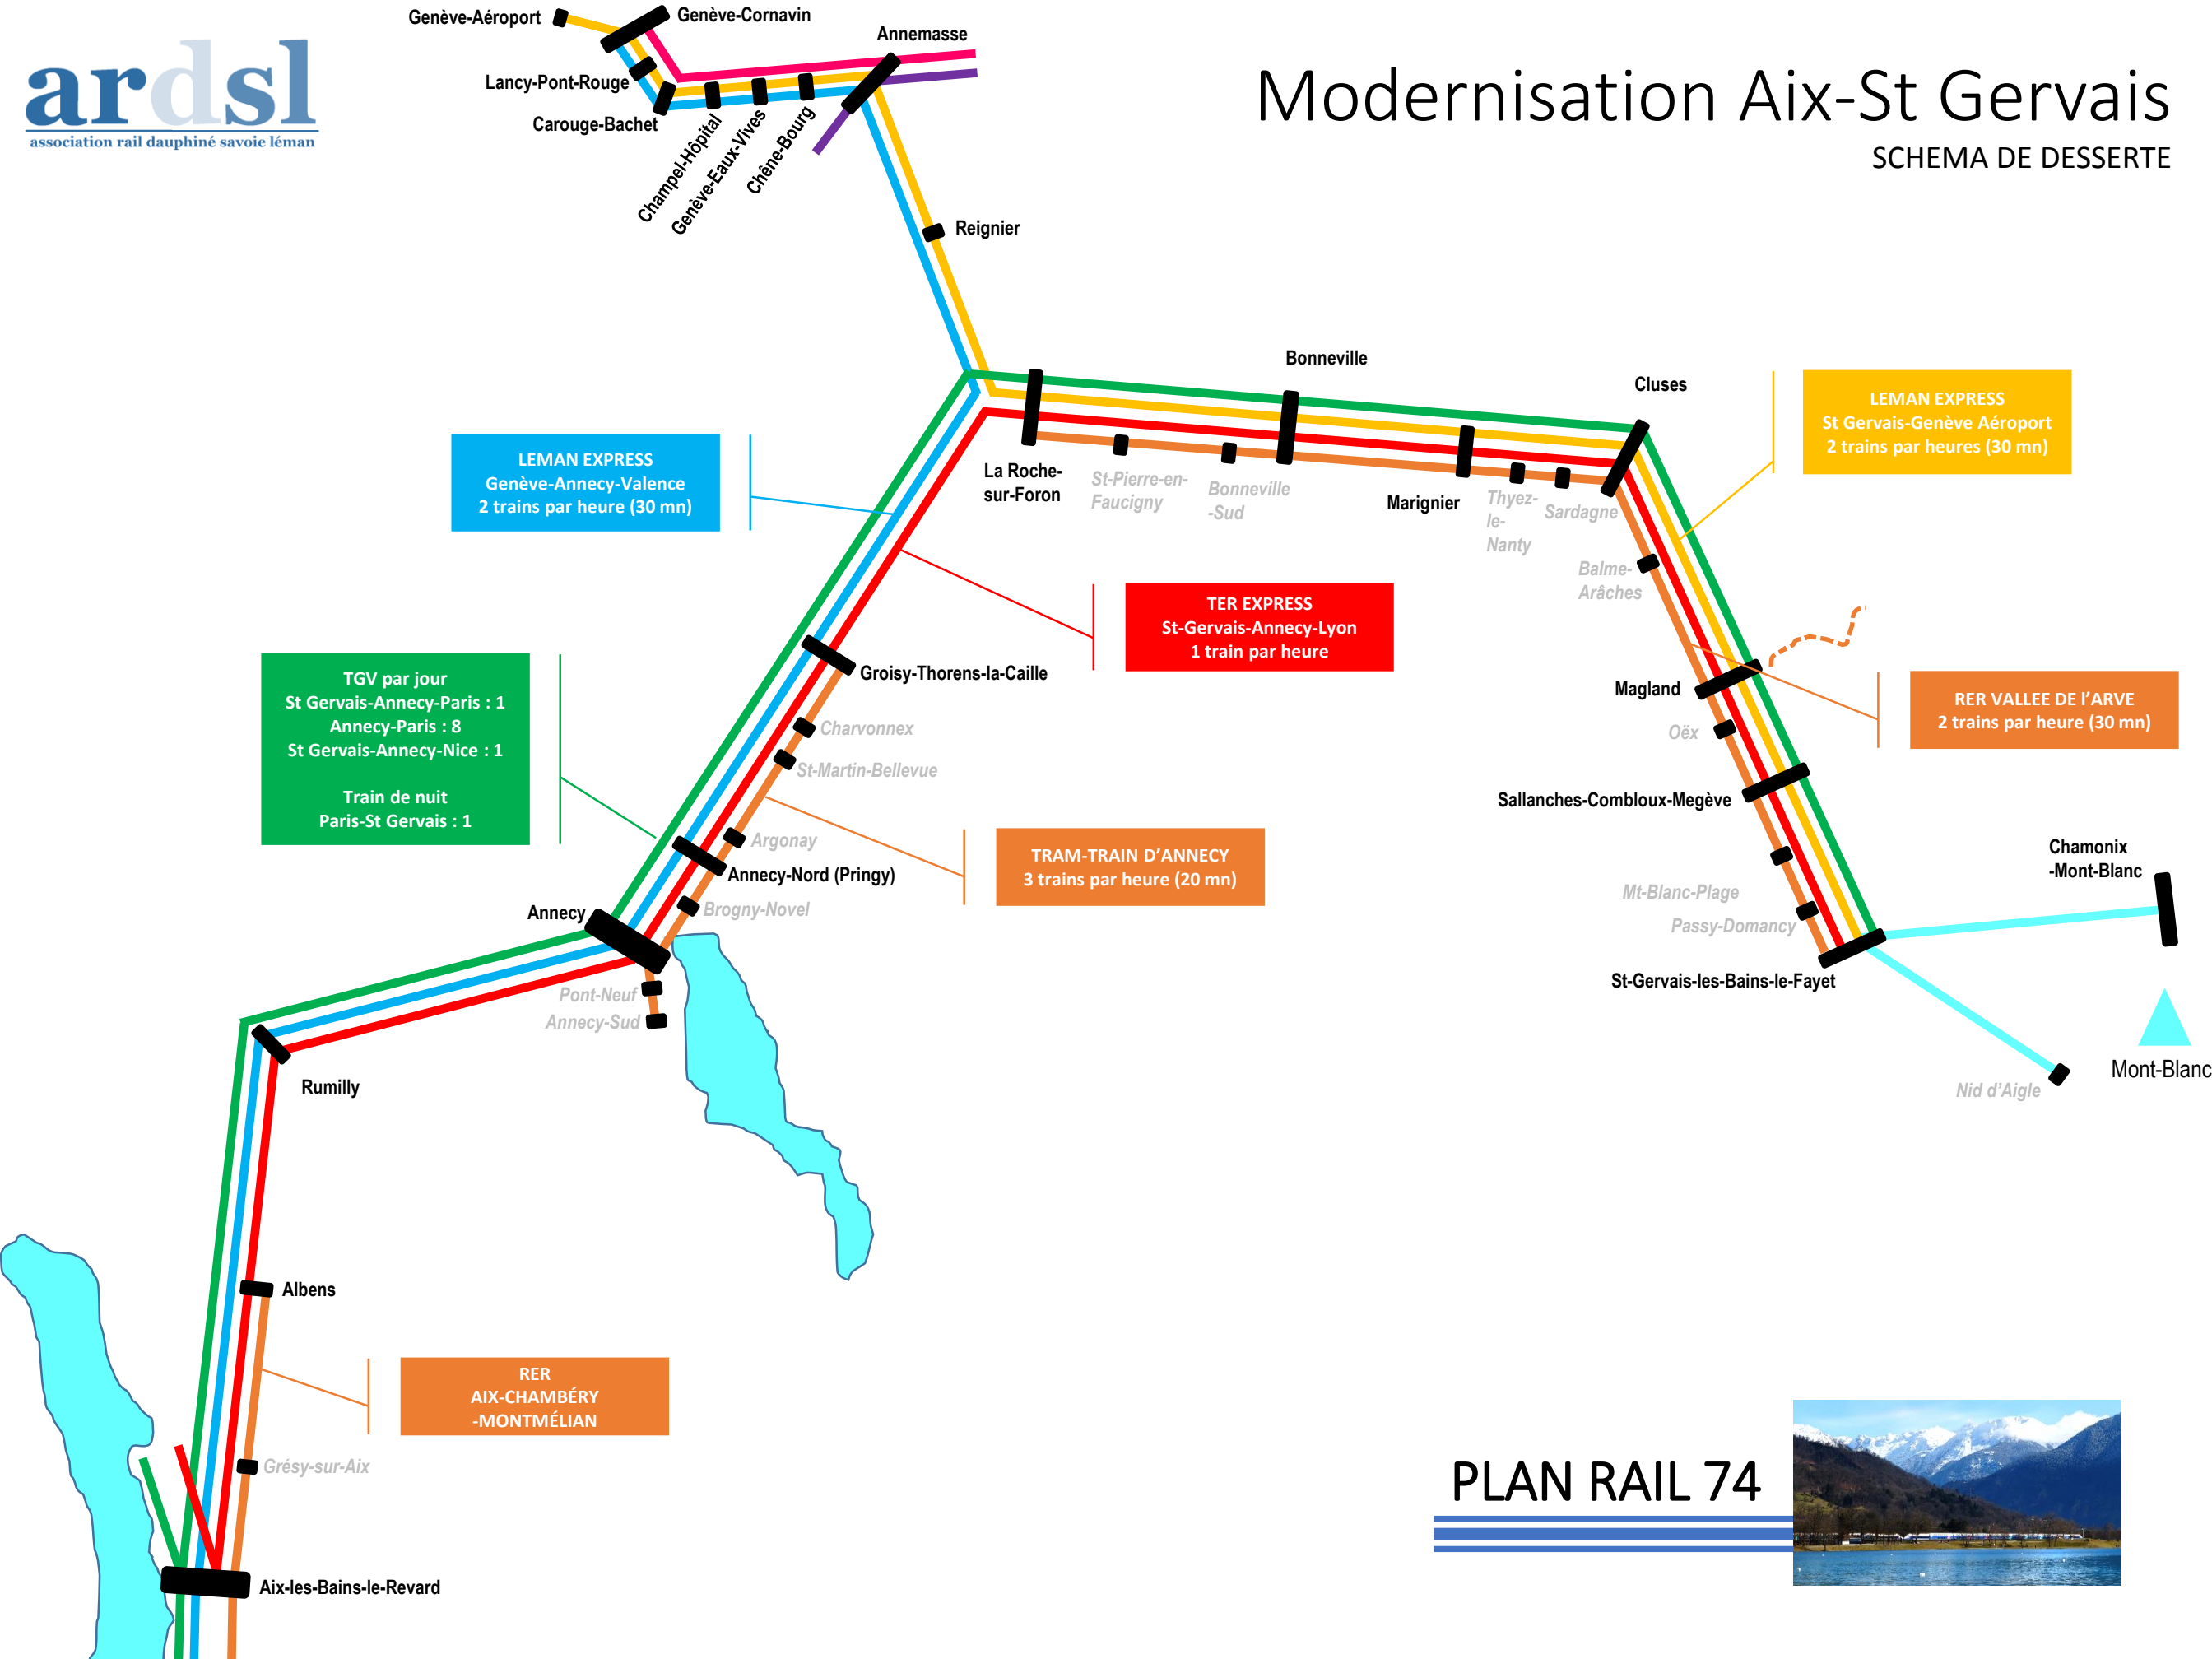

Modernisation Aix-St Gervais

SCHEMA DE DESSERTE

LEMAN EXPRESS
Genève-Annecy-Valence
2 trains par heure (30 mn)

LEMAN EXPRESS
St Gervais-Genève Aéroport
2 trains par heures (30 mn)

TGV par jour
St Gervais-Annecy-Paris : 1
Annecy-Paris : 8
St Gervais-Annecy-Nice : 1

Train de nuit
Paris-St Gervais : 1

TER EXPRESS
St-Gervais-Annecy-Lyon
1 train par heure

TRAM-TRAIN D'ANNECY
3 trains par heure (20 mn)

RER VALLEE DE L'ARVE
2 trains par heure (30 mn)

RER AIX-CHAMBÉRY -MONTMÉLIAN

PLAN RAIL 74