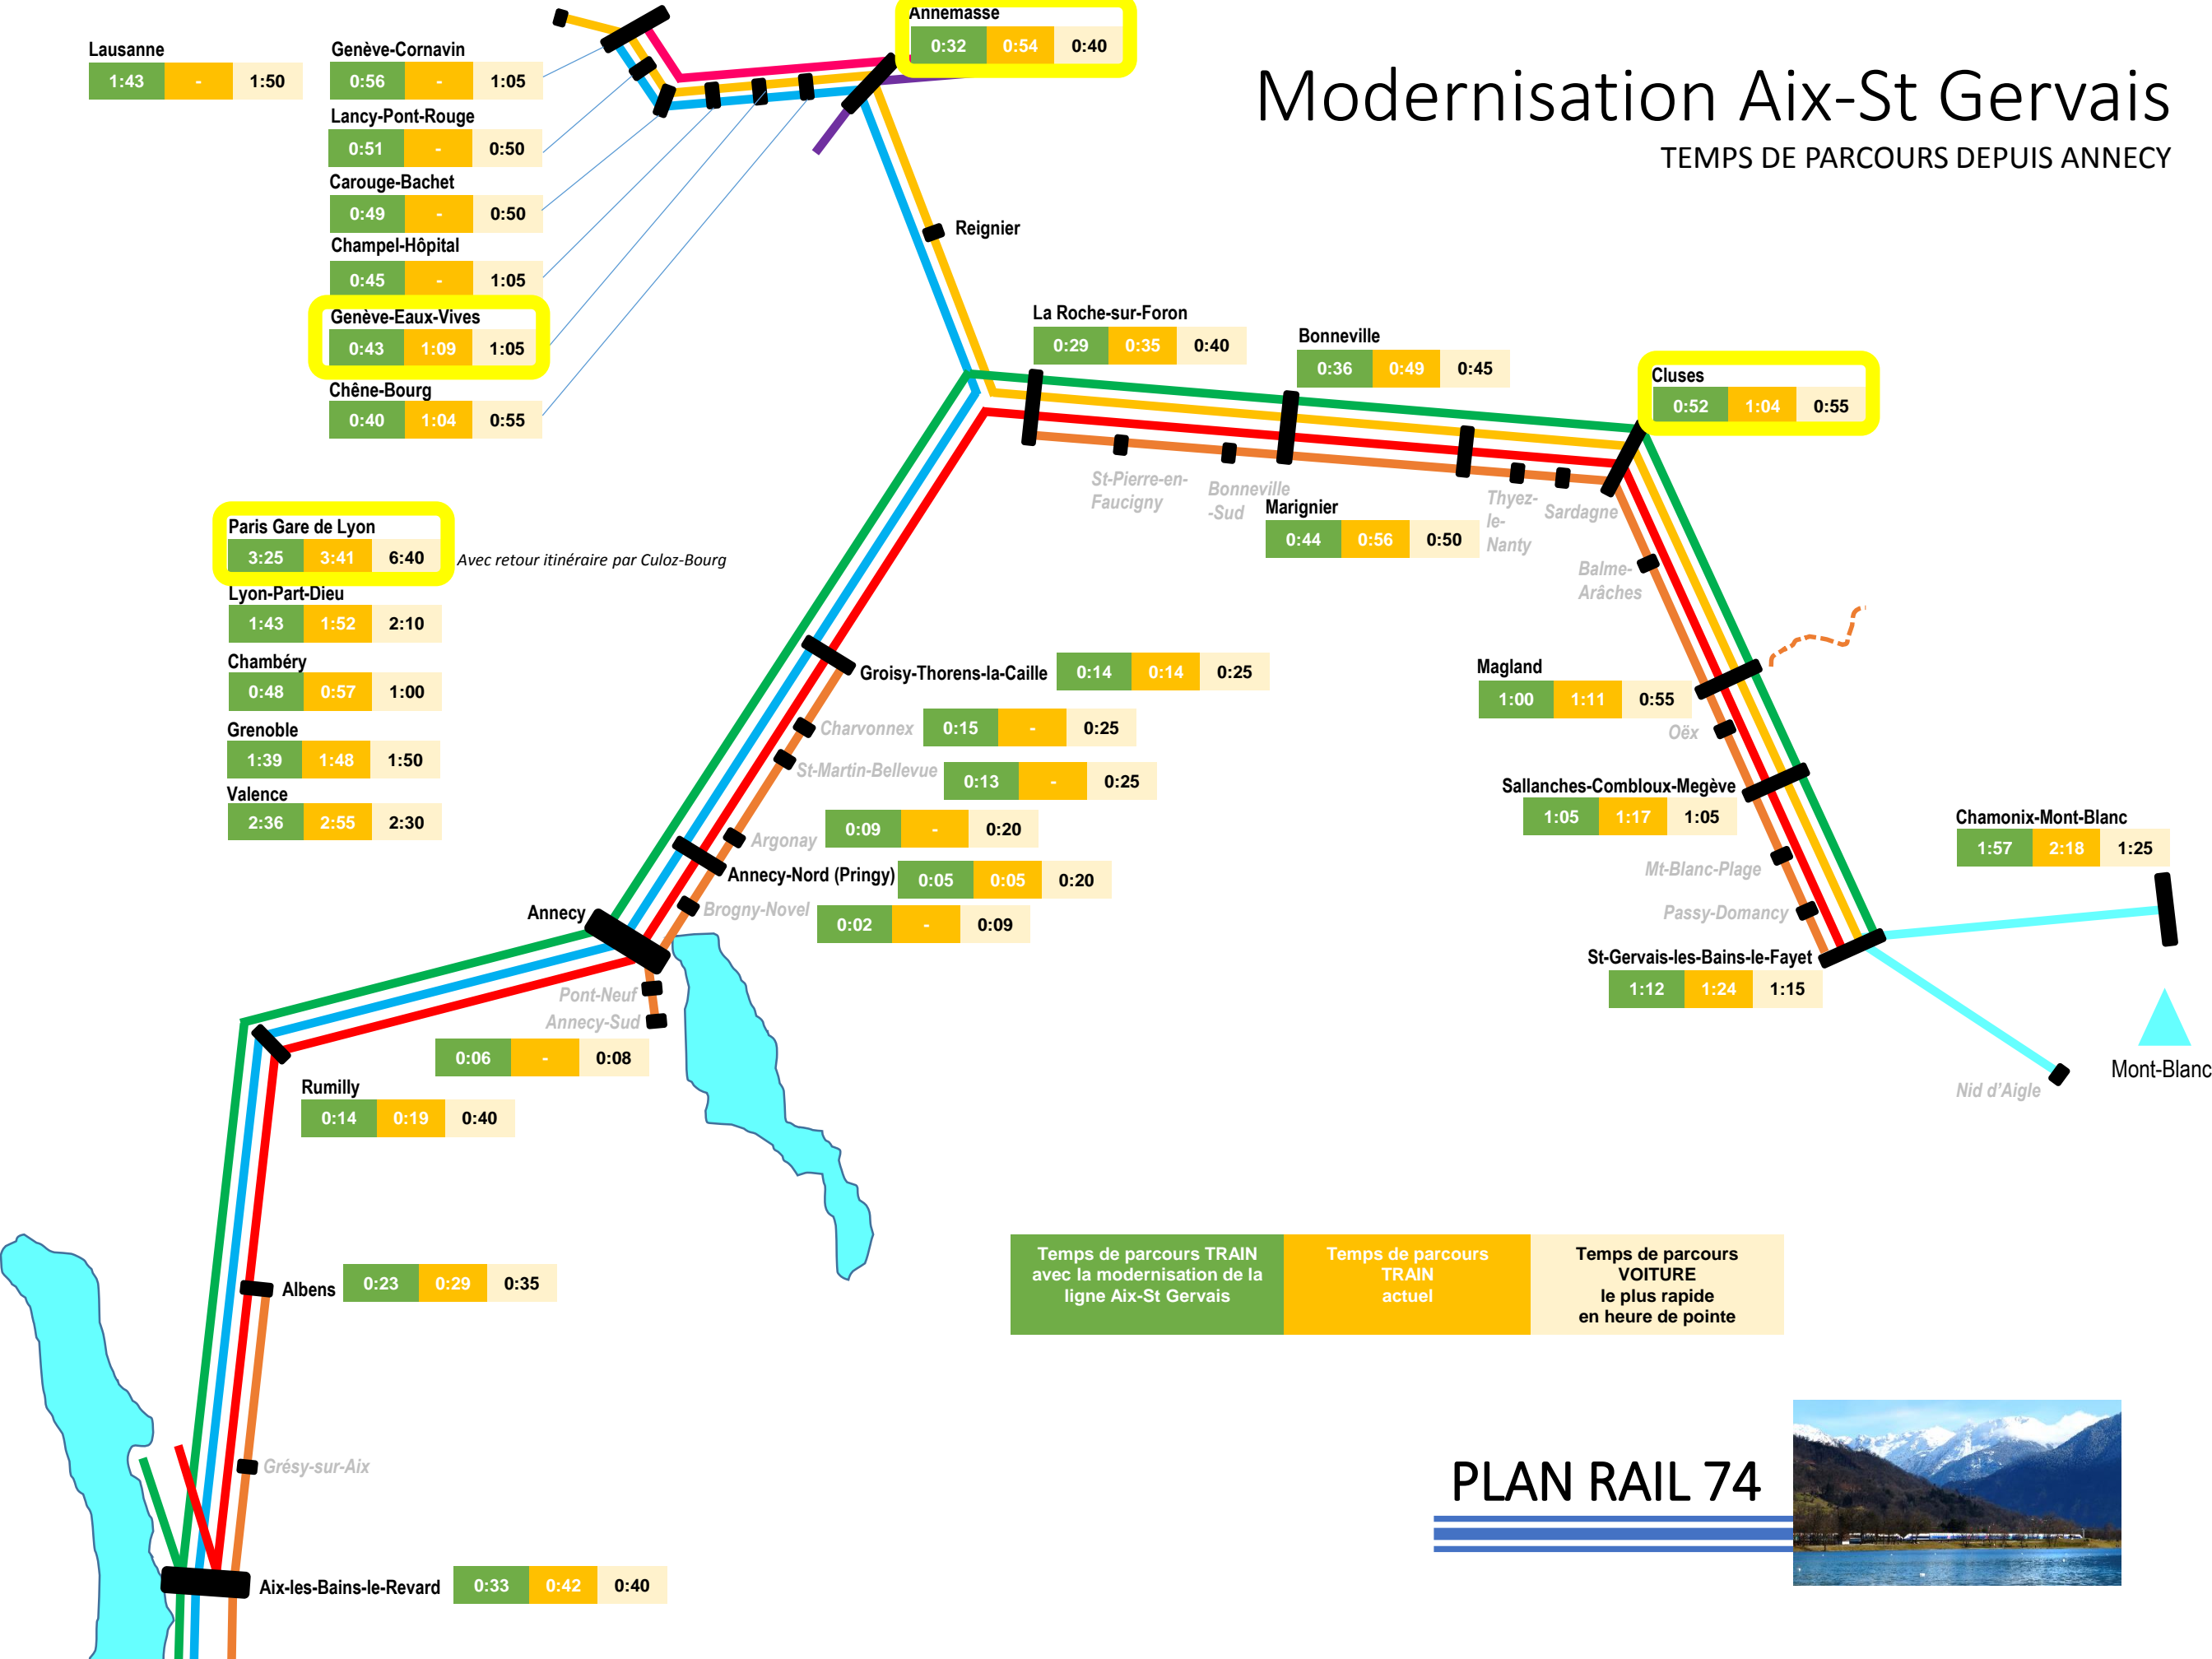

Modernisation Aix-St Gervais

TEMPS DE PARCOURS DEPUIS ANNECY

Temps de parcours TRAIN avec la modernisation de la ligne Aix-St Gervais

Temps de parcours TRAIN actuel

Temps de parcours VOITURE le plus rapide en heure de pointe

PLAN RAIL 74